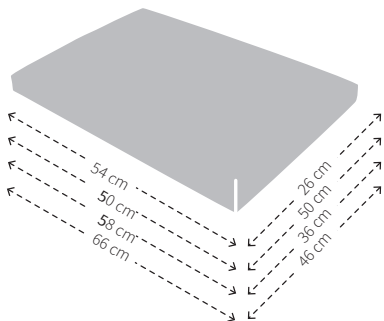

Aikon Lounge '13

MAATVOERING LOUNGE '13 KUSSENS

LOUNGE KUSSENS SPECIFICATIES

Samenstelling binnenkussen:

Latex sticks & comforel