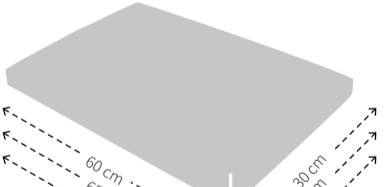

MODELSPECIFIEKE STIKNADEN BIJ UITVOERING IN STOF

VOORZIJDE