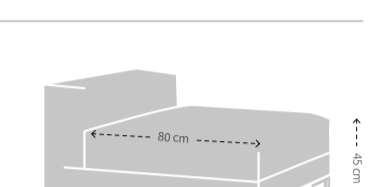

ACHTERZIJDE