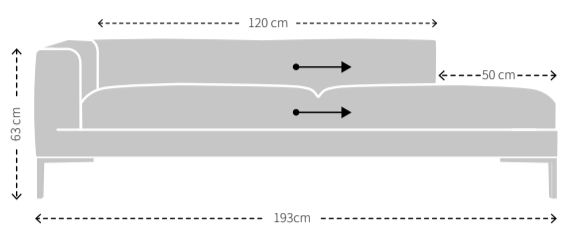

MAATVOERING AIKON LOUNGE '24 ELEMENT POEF

HOOGTE X BREEDTE