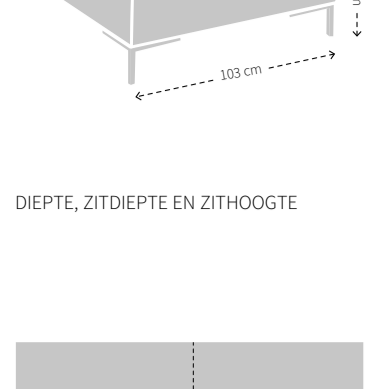

## MAATVOERING AIKON LOUNGE '24 BANK

HOOGTE X BREEDTE

DIEPTE, ZITDIEPTE EN ZITHOOGTE