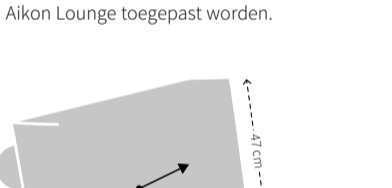

MODELSPECIFIEKE STIKNADEN BIJ UITVOERING IN STOF

VOORZIJDE