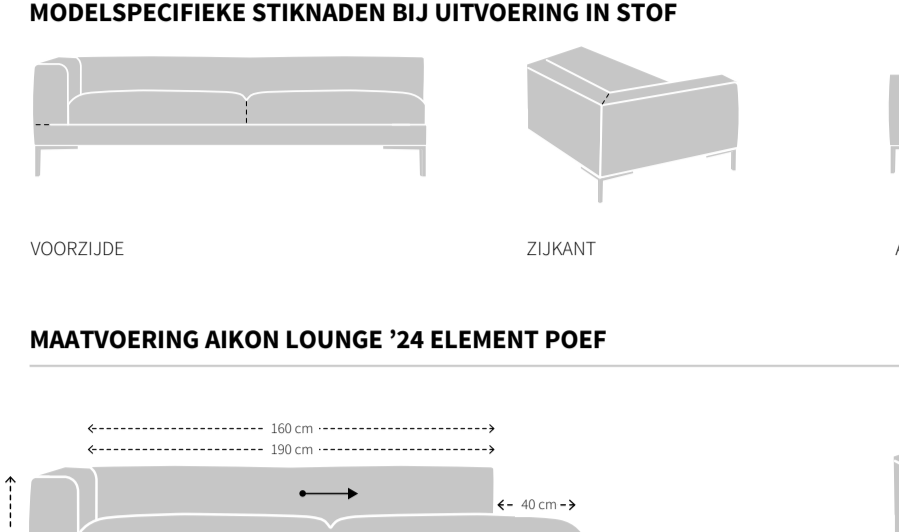

## MAATVOERING AIKON LOUNGE '24 BANK

HOOGTE X BREEDTE

DIEPTE, ZITDIEPTE EN ZITHOOGTE

## MODELSPECIFIEKE STIKNADEN

VOORZIJDE

ZIJKANT

ACHTERZIJDE 2,5-, 3-, 4- EN 4,5-ZITS

## MAATVOERING AIKON LOUNGE '24 1-ARM

HOOGTE X BREEDTE

HOOGTE X BREEDTE

DIEPTE, ZITDIEPTE EN ZITHOOGTE