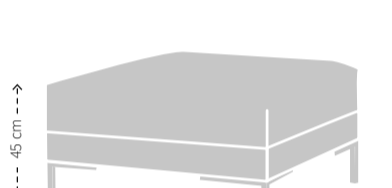

MODELSPECIFIEKE STIKNADEN BIJ UITVOERING IN STOF

VOORZIJDE