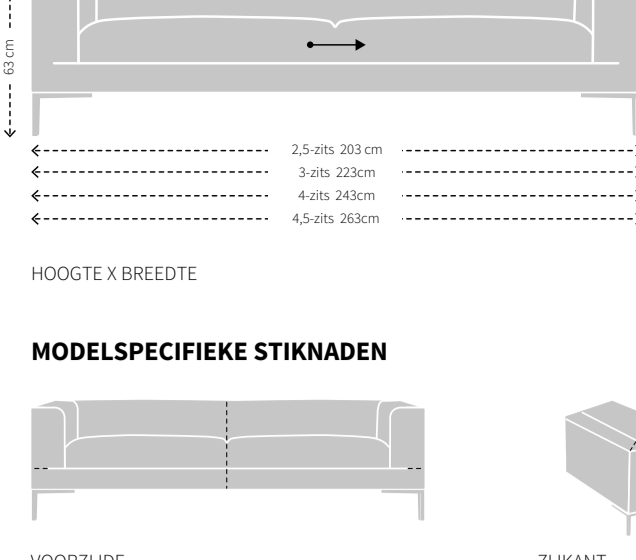

## MAATVOERING AIKON LOUNGE '24 BANK

HOOGTE X BREEDTE

DIEPTE, ZITDIEPTE EN ZITHOOGTE