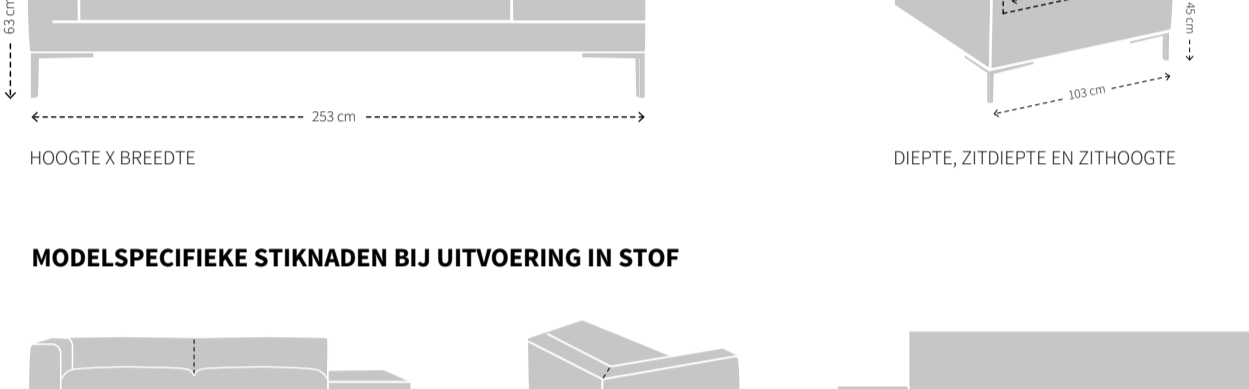

## MAATVOERING AIKON LOUNGE '24 0-ARM

HOOGTE X BREEDTE

HOOGTE X BREEDTE

DIEPTE, ZITDIEPTE EN ZITHOOGTE