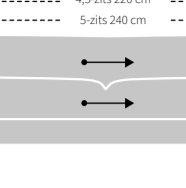

Aikon Lounge '24

MAATVOERING AIKON LOUNGE '24 BANK

MODELSPECIFIEKE STIKNADEN

ZIJKANT

MAATVOERING AIKON LOUNGE '24 1-ARM

MODELSPECIFIEKE STIKNADEN BIJ UITVOERING IN STOF

MAATVOERING AIKON LOUNGE '24 ELEMENT POEF

MODELSPECIFIEKE STIKNADEN BIJ UITVOERING IN STOF

MAATVOERING AIKON LOUNGE '24 ELEMENT POEF XL

MODELSPECIFIEKE STIKNADEN BIJ UITVOERING IN STOF

MAATVOERING AIKON LOUNGE '24 0-ARM

MODELSPECIFIEKE STIKNADEN BIJ UITVOERING IN STOF

MAATVOERING AIKON LOUNGE '24 SCHAKELEMENT TAFEL

MODELSPECIFIEKE STIKNADEN BIJ UITVOERING IN STOF

MAATVOERING AIKON LOUNGE '24 ELEMENT TAFEL

MODELSPECIFIEKE STIKNADEN BIJ UITVOERING IN STOF

MAATVOERING AIKON LOUNGE '24 MODULAIR ELEMENT

MODELSPECIFIEKE STIKNADEN BIJ UITVOERING IN STOF

MODELSPECIFIEKE STIKNADEN BIJ UITVOERING IN LEER

MAATVOERING AIKON LOUNGE '24 POEF

MODELSPECIFIEKE STIKNADEN BIJ UITVOERING IN STOF

MODELSPECIFIEKE STIKNADEN BIJ UITVOERING IN LEER

MAATVOERING LOUNGE '24 RUGKUSSEN MET ROL

Om de juiste zitdiepte te creëren, zijn de Lounge rugkussens ontwikkeld. Alle rugkussens kunnen in alle breedtes van de Aikon Lounge toegepast worden.

MODELSPECIFIEKE STIKNADEN BIJ UITVOERING IN STOF

MODELSPECIFIEKE STIKNADEN BIJ UITVOERING IN LEER

MAATVOERING LOUNGE '24 RUGKUSSENS ZONDER ROL

Een rugkussen zonder rol biedt minder zitcomfort dan een rugkussen met rol doordat het kussen minder tegendruk geeft.

MODELSPECIFIEKE STIKNADEN BIJ UITVOERING IN STOF

MAATVOERING LOUNGE '24 KUSSENS

MAATVOERING LOUNGE '24 ARMSTEUN

AIKON LOUNGE '24 SPECIFICATIES