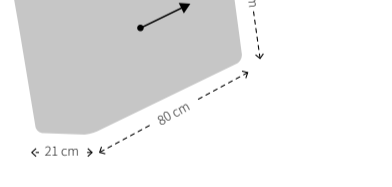

MODELSPECIFIEKE STIKNADEN BIJ UITVOERING IN LEER

VOORZIJDE