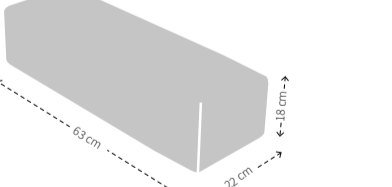

MODELSPECIFIEKE STIKNADEN BIJ UITVOERING IN LEER

POEF 103X65