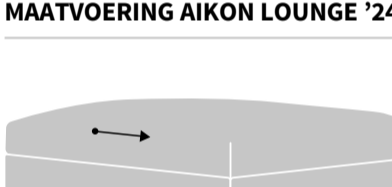

MODELSPECIFIEKE STIKNADEN BIJ UITVOERING IN STOF

VOORZIJDE