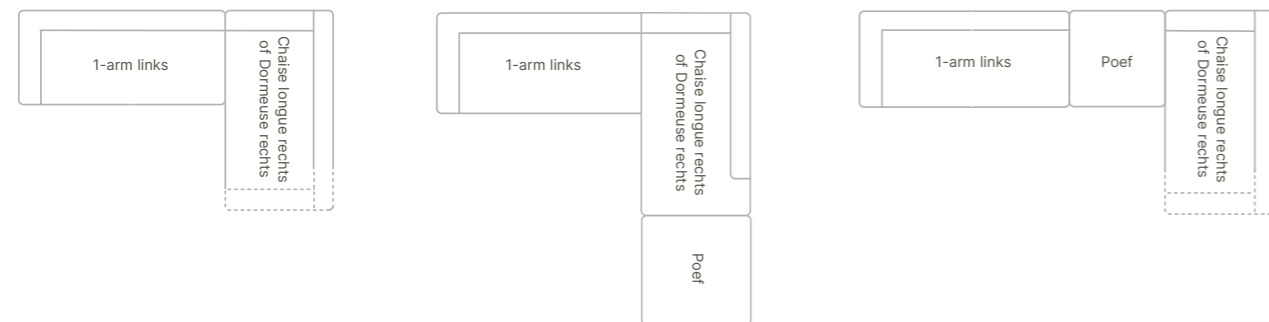

Bovenstaande prijzen gelden voor meubels met poten in gepolijst Aluminium.
Meerprijs voor poten in andere uitvoeringen (per 4 stuks): Onyx € 30 // Dark € 40 // Coal € 50 // Ivy € 60

Love seat & bank zithoogte 44cm, zitdiepte 54cm
* Alleen geschikt voor dormeuse // ** Alleen geschikt voor chaise longue

	2,5-zits 1-arm 175×95×81	3-zits 1-arm 195×95×81	4-zits 1-arm 225×95×81	5-zits 1-arm 255×95×81	Dormeuse 95×260×81	Chaise longue 93×197×81	Rugkussen met steun** 75×50
Stofsoorten ▼							
Soho	2399	2469	2629	2779	3049	2349	285
Vesper	2689	2749	2919	3059	3309	2629	315
Amaro	2729	2819	2959	3119	3339	2679	335
Milton	2859	2939	3089	3229	3499	2819	359
Capri	2889	2979	3129	3269	3529	2849	365
Alma	2929	3019	3179	3319	3579	2889	369
Kaya Manhattan	2969	3059	3219	3359	3629	2929	375
Balmora	3049	3139	3299	3449	3699	3009	395
Lana	3209	3289	3469	3619	3859	3169	419
Ploegwool	3559	3639	3799	3949	4209	3519	469

Bovenstaande prijzen gelden voor meubels met poten in gepolijst Aluminium.
Meerprijs voor poten in andere uitvoeringen (per 4 stuks): Onyx € 30 // Dark € 40 // Coal € 50 // Ivy € 60

Alle elementen kunnen in spiegelbeeld besteld worden
1-arm, dormeuse & chaise longue zithoogte 44cm
1-arm & dormeuse zitdiepte 54cm // chaise longue zitdiepte 79cm
** Alleen geschikt voor chaise longue

Heelz voorbeeldopstellingen

Scan voor de actuele prijslijst van Heelz.

Consumentenadviesprijzen in euro's inclusief BTW. Maten in centimeters: breedte x diepte x hoogte. Vermelde maten zijn indicatief en kunnen door de stofferingskeuze enigszins afwijken.

	Djenné 77×70×86	Limec* 73,5×72×84,5	Toma 77×78×82
Stofsoorten ▼			
Soho	1539	1109	1299
Vesper	1619	1179	1429
Amaro	1689	1219	1469
Milton	1769	1299	1549
Capri	1785	1319	1559
Alma	1815	1339	1579
Kaya Manhattan	1835	1359	1599
Balmora	1839	1379	1629
Lana	1879	1425	1685
Ploegwool	2075	1579	1859
Leersoorten ▼			
Boca	1949	1449	1709
Alamo	2059	1509	1769
Cera	2199	1639	1879
Cabo	2259	1709	1949
Basque	2319	1769	1999
Bayu	2549	1999	2259

Bovenstaande prijzen gelden voor meubels met frame/voet in RVS.
Meerprijs frame/voet in Onyx € 30 // Dark € 40 // Coal € 50 // Ivy € 60
* Meerprijs vilttoppen Limec € 10

Djenné zithoogte 47cm, zitdiepte 58cm
Limec zithoogte 45cm, zitdiepte 52,5cm
Toma zithoogte 45cm, zitdiepte 55cm

	Nosto 77×83×103	Nosto met kantelmechanisme 77×83×103	Nosto poef 54×54×42	Nosto hoofdkussen 42×14×6
Stofsoorten ▼				
Soho	2089	2339	879	145
Vesper	2229	2479	909	165
Amaro	2269	2519	929	175
Milton	2319	2569	939	185
Capri	2379	2629	949	185
Alma	2409	2659	959	189
Kaya Manhattan	2445	2695	969	195
Balmora	2449	2699	975	199
Lana	2455	2705	979	209
Ploegwool	2609	2859	1045	245
Leersoorten ▼				
Boca	2619	2869	1089	255
Alamo	2765	3015	1175	295
Cera	2859	3109	1229	319
Cabo	2919	3169	1259	339
Basque	2969	3219	1279	375
Bayu	3199	3449	1409	449

Bovenstaande prijzen gelden voor meubels met voet in Onyx.
Meerprijs voet in Dark € 30 // Coal € 40 // Ivy € 50

Nosto zithoogte 44cm, zitdiepte 51cm

Scan voor de actuele prijslijst van de fauteuils.

Consumentenadviesprijzen in euro's inclusief BTW. Maten in centimeters: breedte x diepte x hoogte. Vermelde maten zijn indicatief en kunnen door de stofferingskeuze enigszins afwijken.

Niet elke leersoort is geschikt voor elk model. Dit heeft te maken met de soepelheid en de dikte van het leer. Ploovorming en/of het vormen van een zitplaats na verloop van tijd is onvermijdelijk, maar bij de wat minder dikke, soepele leersoorten gecombineerd met strak gestoffeerde modellen is de kans hierop groter.