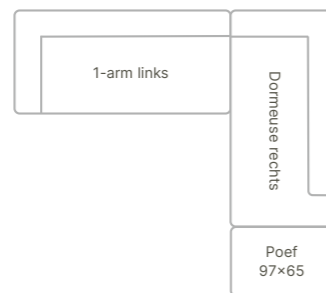

Bovenstaande prijzen gelden voor meubels met poten in gepolijst Aluminium.
Meerprijs voor poten in andere uitvoeringen (per 4 stuks): Onyx € 30 // Dark € 40 // Coal € 50 // Ivy € 60

Fauteuil zithoogte 42cm, zitdiepte 58cm
Love seat en bank en chaise longue zithoogte 45cm, zitdiepte 58cm

Stofsoorten ▼	2,5-zits 1-arm	3-zits 1-arm	4-zits 1-arm	Dormeuse	Schakelbank	Chaise longue	Rugkussen met rol*
Soho	2159	2229	2399	2409	2529	1979	299
Vesper	2449	2519	2679	2689	2819	2289	329
Amaro	2529	2589	2739	2749	2869	2339	349
Milton	2639	2699	2859	2869	2999	2439	385
Capri	2689	2759	2919	2949	3049	2529	389
Alma	2729	2799	2959	2989	3099	2569	395
Kaya	2769	2839	2999	3029	3139	2599	399
Manhattan	2849	2909	3069	3099	3199	2679	409
Balmora	2999	3059	3219	3239	3349	2819	425
Lana	3309	3379	3559	3569	3689	3129	485

Bovenstaande prijzen gelden voor meubels met poten in gepolijst Aluminium.
Meerprijs voor poten in andere uitvoeringen (per 4 stuks): Onyx € 30 // Dark € 40 // Coal € 50 // Ivy € 60

Alle elementen kunnen in spiegelbeeld besteld worden
1-arm, dormeuse, schakelbank & chaise longue zithoogte 45cm
1-arm, dormeuse & schakelbank zitdiepte 58cm
Chaise longue zitdiepte 63cm // * Alleen geschikt voor chaise longue

Bloq voorbeeldopstellingen