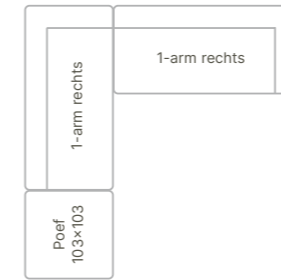

Samenstelling binnenkussens latex sticks en comforel

	Lounge '24 rugkussen zonder rol 80 80x21x47	Lounge '24 kussen 60x30 60x30	Lounge '24 kussen 50x50 50x50	Lounge '24 kussen 65x40 65x40	Lounge '24 armsteun 63x22x18
Stofsoorten ▼					
Soho	329	129	129	149	305
Vesper	379	149	149	169	339
Amaro	409	155	155	175	359
Milton	439	169	169	195	409
Capri	459	175	175	199	415
Alma	465	179	179	205	419
Kaya	469	185	185	209	429
Manhattan	469	185	185	209	429
Balmora	509	189	189	215	465
Lana	559	205	205	225	515
Ploegwool	615	239	239	259	575
Leersoorten ▼					
Boca	649	269	269	299	599
Alamo	669	289	289	335	615
Cera	699	355	355	389	655
Cabo	709	375	375	399	669
Basque	739	405	405	435	699
Bayu	805	485	485	509	755

Samenstelling binnenkussens latex sticks en comforel

Scan voor de actuele prijslijst van de Aikon Lounge '24

Consumentenadviesprijzen in euro's inclusief BTW. Maten in centimeters: breedte x diepte x hoogte. Vermelde maten zijn indicatief en kunnen door de stofferingskeuze enigszins afwijken.

Niet elke leersoort is geschikt voor elk model. Dit heeft te maken met de soepelheid en de dikte van het leer. Plooi vorming en/of het vormen van een zitspiegel na verloop van tijd is onvermijdelijk, maar bij de wat minder dikke, soepele leersoorten gecombineerd met strak gestoffeerde modellen is de kans hierop groter.

Aikon Lounge '24 voorbeeldopstellingen