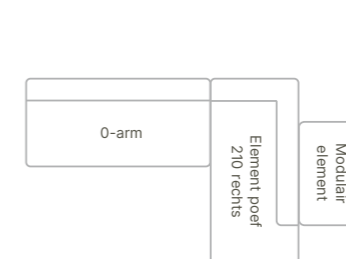

Lounge '13 rugkussen zonder rol 75 75x21x44	Lounge '13 rugkussen zonder rol 90 90x21x44	Lounge '13 kussen 54 54x26	Lounge '13 kussen 50 50x50	Lounge '13 kussen 58 58x36	Lounge '13 kussen 66 66x46	Lounge '13 armsteun 63x22x18
Stofsoorten ▼							
Soho	309	359	105	129	129	149	305
Vesper	359	405	129	149	149	169	339
Amaro	389	419	135	155	155	175	359
Milton	419	469	149	169	169	195	409
Capri	439	479	155	175	175	199	415
Alma	445	485	159	179	179	205	419
Kaya Manhattan	449	489	165	185	185	209	429
Balmora	489	529	169	189	189	215	465
Lana	539	569	175	205	205	225	515
Ploegwool	595	635	209	239	239	259	575
Leersoorten ▼							
Boca	629	675	229	269	269	299	599
Alamo	649	685	249	289	289	335	615
Cera	679	719	299	355	355	389	655
Cabo	689	729	309	375	375	399	669
Basque	719	759	349	405	405	435	699
Bayu	785	819	435	485	485	509	755

Samenstelling binnenkussens latex sticks en comforel

Scan voor de actuele prijslijst van **Aikon Lounge '13**

Consumentenadviesprijzen in euro's inclusief BTW. Maten in centimeters: breedte x diepte x hoogte. Vermelde maten zijn indicatief en kunnen door de stofferingskeuze enigszins afwijken.

Niet elke leersoort is geschikt voor elk model. Dit heeft te maken met de soepelheid en de dikte van het leer. Plooivorming en/of het vormen van een zitspiegel na verloop van tijd is onvermijdelijk, maar bij de wat minder dikke, soepele leersoorten gecombineerd met strak gestoffeerde modellen is de kans hierop groter.

Aikon Lounge '13 voorbeeldopstellingen