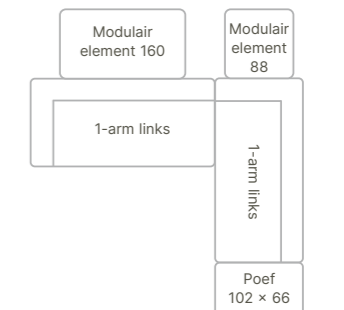

Lounge '13 rugkussen zonder rol 75 75x21x44	Lounge '13 rugkussen zonder rol 90 90x21x44	Lounge '13 kussen 54 54x26	Lounge '13 kussen 50 50x50	Lounge '13 kussen 58 58x36	Lounge '13 kussen 66 66x46	Lounge '13 armsteun 63x22x18
Stofsoorten ▼							
Soho	309	359	105	129	129	149	305
Vesper	359	405	129	149	149	169	339
Amaro	389	419	135	155	155	175	359
Milton	419	469	149	169	169	195	409
Capri	439	479	155	175	175	199	415
Alma	445	485	159	179	179	205	419
Kaya Manhattan	449	489	165	185	185	209	429
Balmora	489	529	169	189	189	215	465
Lana	539	569	175	205	205	225	515
Ploegwool	595	635	209	239	239	259	575
Leersoorten ▼							
Boca	629	675	229	269	269	299	599
Alamo	649	685	249	289	289	335	615
Cera	679	719	299	355	355	389	655
Cabo	689	729	309	375	375	399	669
Basque	719	759	349	405	405	435	699
Bayu	785	819	435	485	485	509	755

Samenstelling binnenkussens latex sticks en comforel

Scan voor de actuele prijslijst van **Aikon Lounge '13**

Consumentenadviesprijzen in euro's inclusief BTW. Maten in centimeters: breedte x diepte x hoogte. Vermelde maten zijn indicatief en kunnen door de stofferingskeuze enigszins afwijken.

Niet elke leersoort is geschikt voor elk model. Dit heeft te maken met de soepelheid en de dikte van het leer. Plooivorming en/of het vormen van een zitspiegel na verloop van tijd is onvermijdelijk, maar bij de wat minder dikke, soepele leersoorten gecombineerd met strak gestoffeerde modellen is de kans hierop groter.

Aikon Lounge '13 voorbeeldopstellingen