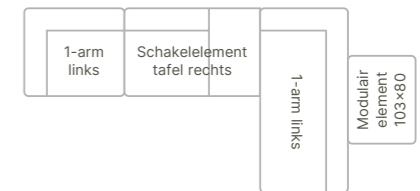

Samenstelling binnenkussens latex sticks en comforel

	Lounge '24 rugkussen zonder rol 80 80x21x47	Lounge '24 kussen 60x30 60x30	Lounge '24 kussen 50x50 50x50	Lounge '24 kussen 65x40 65x40	Lounge '24 armsteun 63x22x18
Stofsoorten ▼					
Soho	329	129	129	149	305
Vesper	379	149	149	169	339
Amaro	409	155	155	175	359
Milton	439	169	169	195	409
Capri	459	175	175	199	415
Alma	465	179	179	205	419
Kaya	469	185	185	209	429
Manhattan	469	185	185	209	429
Balmora	509	189	189	215	465
Lana	559	205	205	225	515
Ploegwool	615	239	239	259	575
Leersoorten ▼					
Boca	649	269	269	299	599
Alamo	669	289	289	335	615
Cera	699	355	355	389	655
Cabo	709	375	375	399	669
Basque	739	405	405	435	699
Bayu	805	485	485	509	755

Samenstelling binnenkussens latex sticks en comforel

Scan voor de actuele prijslijst van de Aikon Lounge '24

Consumentenadviesprijzen in euro's inclusief BTW. Maten in centimeters: breedte x diepte x hoogte. Vermelde maten zijn indicatief en kunnen door de stofferingskeuze enigszins afwijken.

Niet elke leersoort is geschikt voor elk model. Dit heeft te maken met de soepelheid en de dikte van het leer. Plooi vorming en/of het vormen van een zitspiegel na verloop van tijd is onvermijdelijk, maar bij de wat minder dikke, soepele leersoorten gecombineerd met strak gestoffeerde modellen is de kans hierop groter.

Aikon Lounge '24 voorbeeldopstellingen