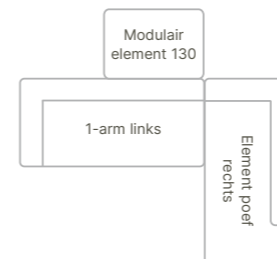

Lounge '13 rugkussen zonder rol 75 75x21x44	Lounge '13 rugkussen zonder rol 90 90x21x44	Lounge '13 kussen 54 54x26	Lounge '13 kussen 50 50x50	Lounge '13 kussen 58 58x36	Lounge '13 kussen 66 66x46	Lounge '13 armsteun 63x22x18
Stofsoorten ▼							
Soho	309	359	105	129	129	149	305
Vesper	359	405	129	149	149	169	339
Amaro	389	419	135	155	155	175	359
Milton	419	469	149	169	169	195	409
Capri	439	479	155	175	175	199	415
Alma	445	485	159	179	179	205	419
Kaya Manhattan	449	489	165	185	185	209	429
Balmora	489	529	169	189	189	215	465
Lana	539	569	175	205	205	225	515
Ploegwool	595	635	209	239	239	259	575
Leersoorten ▼							
Boca	629	675	229	269	269	299	599
Alamo	649	685	249	289	289	335	615
Cera	679	719	299	355	355	389	655
Cabo	689	729	309	375	375	399	669
Basque	719	759	349	405	405	435	699
Bayu	785	819	435	485	485	509	755

Samenstelling binnenkussens latex sticks en comforel

Scan voor de actuele prijslijst van **Aikon Lounge '13**

Consumentenadviesprijzen in euro's inclusief BTW. Maten in centimeters: breedte x diepte x hoogte. Vermelde maten zijn indicatief en kunnen door de stofferingskeuze enigszins afwijken.

Niet elke leersoort is geschikt voor elk model. Dit heeft te maken met de soepelheid en de dikte van het leer. Plooivorming en/of het vormen van een zitspiegel na verloop van tijd is onvermijdelijk, maar bij de wat minder dikke, soepele leersoorten gecombineerd met strak gestoffeerde modellen is de kans hierop groter.

Aikon Lounge '13 voorbeeldopstellingen