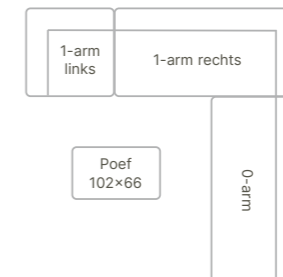

Lounge '13 rugkussen zonder rol 75 75x21x44	Lounge '13 rugkussen zonder rol 90 90x21x44	Lounge '13 kussen 54 54x26	Lounge '13 kussen 50 50x50	Lounge '13 kussen 58 58x36	Lounge '13 kussen 66 66x46	Lounge '13 armsteun 63x22x18
Stofsoorten ▼							
Soho	309	359	105	129	129	149	305
Vesper	359	405	129	149	149	169	339
Amaro	389	419	135	155	155	175	359
Milton	419	469	149	169	169	195	409
Capri	439	479	155	175	175	199	415
Alma	445	485	159	179	179	205	419
Kaya Manhattan	449	489	165	185	185	209	429
Balmora	489	529	169	189	189	215	465
Lana	539	569	175	205	205	225	515
Ploegwool	595	635	209	239	239	259	575
Leersoorten ▼							
Boca	629	675	229	269	269	299	599
Alamo	649	685	249	289	289	335	615
Cera	679	719	299	355	355	389	655
Cabo	689	729	309	375	375	399	669
Basque	719	759	349	405	405	435	699
Bayu	785	819	435	485	485	509	755

Samenstelling binnenkussens latex sticks en comforel

Scan voor de actuele prijslijst van **Aikon Lounge '13**

Consumentenadviesprijzen in euro's inclusief BTW. Maten in centimeters: breedte x diepte x hoogte. Vermelde maten zijn indicatief en kunnen door de stofferingskeuze enigszins afwijken.

Niet elke leersoort is geschikt voor elk model. Dit heeft te maken met de soepelheid en de dikte van het leer. Plooivorming en/of het vormen van een zitspiegel na verloop van tijd is onvermijdelijk, maar bij de wat minder dikke, soepele leersoorten gecombineerd met strak gestoffeerde modellen is de kans hierop groter.

Aikon Lounge '13 voorbeeldopstellingen