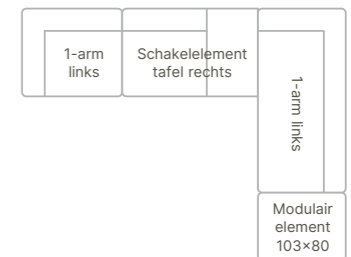

Samenstelling binnenkussens latex sticks en comforel

	Lounge '24 rugkussen zonder rol 80 80x21x47	Lounge '24 kussen 60x30 60x30	Lounge '24 kussen 50x50 50x50	Lounge '24 kussen 65x40 65x40	Lounge '24 armsteun 63x22x18
Stofsoorten ▼					
Soho	329	129	129	149	305
Vesper	379	149	149	169	339
Amaro	409	155	155	175	359
Milton	439	169	169	195	409
Capri	459	175	175	199	415
Alma	465	179	179	205	419
Kaya	469	185	185	209	429
Manhattan	469	185	185	209	429
Balmora	509	189	189	215	465
Lana	559	205	205	225	515
Ploegwool	615	239	239	259	575
Leersoorten ▼					
Boca	649	269	269	299	599
Alamo	669	289	289	335	615
Cera	699	355	355	389	655
Cabo	709	375	375	399	669
Basque	739	405	405	435	699
Bayu	805	485	485	509	755

Samenstelling binnenkussens latex sticks en comforel

Scan voor de actuele prijslijst van de Aikon Lounge '24

Consumentenadviesprijzen in euro's inclusief BTW. Maten in centimeters: breedte x diepte x hoogte. Vermelde maten zijn indicatief en kunnen door de stofferingskeuze enigszins afwijken.

Niet elke leersoort is geschikt voor elk model. Dit heeft te maken met de soepelheid en de dikte van het leer. Plooi vorming en/of het vormen van een zitspiegel na verloop van tijd is onvermijdelijk, maar bij de wat minder dikke, soepele leersoorten gecombineerd met strak gestoffeerde modellen is de kans hierop groter.

Aikon Lounge '24 voorbeeldopstellingen