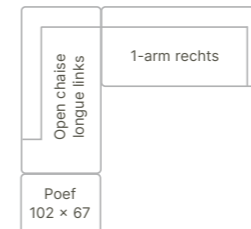

Cascade voorbeeldopstellingen

	Rugkussen 63 zonder rol* 63x17x45	Rugkussen 73 zonder rol* 73x17x45	Rugkussen 83 zonder rol* 83x17x45	Rugkussen 93 zonder rol* 93x17x45	Rugkussen 103 zonder rol* 103x17x45	Rugkussen 113 zonder rol* 113x17x45
Stofsoorten ▼						
Soho	249	269	309	349	409	439
Vesper	275	295	339	395	425	465
Amaro	295	325	379	409	449	479
Milton	335	379	409	449	479	509
Capri	345	389	419	459	489	525
Alma	349	395	425	465	495	529
Kaya	355	399	429	469	499	535
Manhattan	355	399	429	469	499	535
Balmora	405	439	469	509	539	579
Lana	465	485	515	549	579	629
Ploegwool	519	545	585	615	655	689

* Cascade rugkussens zonder rol zijn geschikt voor toepassing in de rug van de bank

Samenstelling binnenkussens latex sticks en comforel

	Rugkussen 63 met rol** 63x17x45	Rugkussen 73 met rol** 73x17x45	Rugkussen 83 met rol** 83x17x45	Rugkussen 93 met rol** 93x17x45	Rugkussen 103 met rol** 103x17x45	Rugkussen 113 met rol** 113x17x45
Stofsoorten ▼						
Soho	299	319	359	419	449	489
Vesper	329	349	405	435	475	505
Amaro	345	389	419	459	489	525
Milton	399	419	459	489	525	555
Capri	409	439	469	499	535	565
Alma	415	445	475	505	539	575
Kaya	419	449	479	509	545	585
Manhattan	419	449	479	509	545	585
Balmora	459	489	519	549	589	625
Lana	505	529	559	589	639	685
Ploegwool	565	595	625	665	709	755

** Cascade rugkussens met rol zijn alleen geschikt voor toepassing in de arm van de bank

Samenstelling binnenkussens latex sticks en comforel

Scan voor de actuele prijslijst van Cascade.