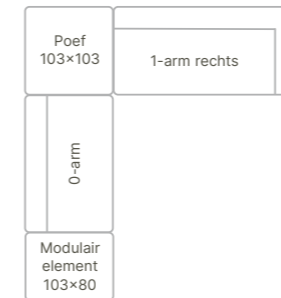

Samenstelling binnenkussens latex sticks en comforel

	Lounge '24 rugkussen zonder rol 80 80x21x47	Lounge '24 kussen 60x30 60x30	Lounge '24 kussen 50x50 50x50	Lounge '24 kussen 65x40 65x40	Lounge '24 armsteun 63x22x18
Stofsoorten ▼					
Soho	329	129	129	149	305
Vesper	379	149	149	169	339
Amaro	409	155	155	175	359
Milton	439	169	169	195	409
Capri	459	175	175	199	415
Alma	465	179	179	205	419
Kaya	469	185	185	209	429
Manhattan	469	185	185	209	429
Balmora	509	189	189	215	465
Lana	559	205	205	225	515
Ploegwool	615	239	239	259	575
Leersoorten ▼					
Boca	649	269	269	299	599
Alamo	669	289	289	335	615
Cera	699	355	355	389	655
Cabo	709	375	375	399	669
Basque	739	405	405	435	699
Bayu	805	485	485	509	755

Samenstelling binnenkussens latex sticks en comforel

Scan voor de actuele prijslijst van de Aikon Lounge '24

Consumentenadviesprijzen in euro's inclusief BTW. Maten in centimeters: breedte x diepte x hoogte. Vermelde maten zijn indicatief en kunnen door de stofferingskeuze enigszins afwijken.

Niet elke leersoort is geschikt voor elk model. Dit heeft te maken met de soepelheid en de dikte van het leer. Plooi vorming en/of het vormen van een zitspiegel na verloop van tijd is onvermijdelijk, maar bij de wat minder dikke, soepele leersoorten gecombineerd met strak gestoffeerde modellen is de kans hierop groter.

Aikon Lounge '24 voorbeeldopstellingen