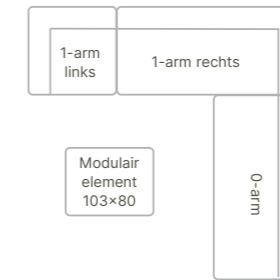

Samenstelling binnenkussens latex sticks en comforel

	Lounge '24 rugkussen zonder rol 80 80x21x47	Lounge '24 kussen 60x30 60x30	Lounge '24 kussen 50x50 50x50	Lounge '24 kussen 65x40 65x40	Lounge '24 armsteun 63x22x18
Stofsoorten ▼					
Soho	329	129	129	149	305
Vesper	379	149	149	169	339
Amaro	409	155	155	175	359
Milton	439	169	169	195	409
Capri	459	175	175	199	415
Alma	465	179	179	205	419
Kaya	469	185	185	209	429
Manhattan	469	185	185	209	429
Balmora	509	189	189	215	465
Lana	559	205	205	225	515
Ploegwool	615	239	239	259	575
Leersoorten ▼					
Boca	649	269	269	299	599
Alamo	669	289	289	335	615
Cera	699	355	355	389	655
Cabo	709	375	375	399	669
Basque	739	405	405	435	699
Bayu	805	485	485	509	755

Samenstelling binnenkussens latex sticks en comforel

Scan voor de actuele prijslijst van de Aikon Lounge '24

Consumentenadviesprijzen in euro's inclusief BTW. Maten in centimeters: breedte x diepte x hoogte. Vermelde maten zijn indicatief en kunnen door de stofferingskeuze enigszins afwijken.

Niet elke leersoort is geschikt voor elk model. Dit heeft te maken met de soepelheid en de dikte van het leer. Plooi vorming en/of het vormen van een zitspiegel na verloop van tijd is onvermijdelijk, maar bij de wat minder dikke, soepele leersoorten gecombineerd met strak gestoffeerde modellen is de kans hierop groter.

Aikon Lounge '24 voorbeeldopstellingen