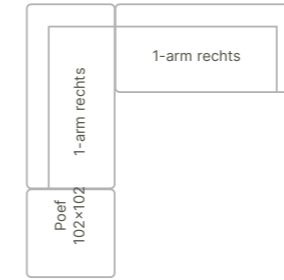

Lounge '13 rugkussen zonder rol 75 75x21x44	Lounge '13 rugkussen zonder rol 90 90x21x44	Lounge '13 kussen 54 54x26	Lounge '13 kussen 50 50x50	Lounge '13 kussen 58 58x36	Lounge '13 kussen 66 66x46	Lounge '13 armsteun 63x22x18
Stofsoorten ▼							
Soho	309	359	105	129	129	149	305
Vesper	359	405	129	149	149	169	339
Amaro	389	419	135	155	155	175	359
Milton	419	469	149	169	169	195	409
Capri	439	479	155	175	175	199	415
Alma	445	485	159	179	179	205	419
Kaya Manhattan	449	489	165	185	185	209	429
Balmora	489	529	169	189	189	215	465
Lana	539	569	175	205	205	225	515
Ploegwool	595	635	209	239	239	259	575
Leersoorten ▼							
Boca	629	675	229	269	269	299	599
Alamo	649	685	249	289	289	335	615
Cera	679	719	299	355	355	389	655
Cabo	689	729	309	375	375	399	669
Basque	719	759	349	405	405	435	699
Bayu	785	819	435	485	485	509	755

Samenstelling binnenkussens latex sticks en comforel

Scan voor de actuele prijslijst van **Aikon Lounge '13**

Consumentenadviesprijzen in euro's inclusief BTW. Maten in centimeters: breedte x diepte x hoogte. Vermelde maten zijn indicatief en kunnen door de stofferingskeuze enigszins afwijken.

Niet elke leersoort is geschikt voor elk model. Dit heeft te maken met de soepelheid en de dikte van het leer. Plooivorming en/of het vormen van een zitspiegel na verloop van tijd is onvermijdelijk, maar bij de wat minder dikke, soepele leersoorten gecombineerd met strak gestoffeerde modellen is de kans hierop groter.

Aikon Lounge '13 voorbeeldopstellingen