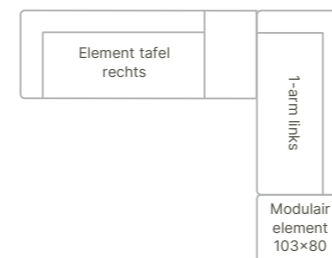

Samenstelling binnenkussens latex sticks en comforel

	Lounge '24 rugkussen zonder rol 80 80x21x47	Lounge '24 kussen 60x30 60x30	Lounge '24 kussen 50x50 50x50	Lounge '24 kussen 65x40 65x40	Lounge '24 armsteun 63x22x18
Stofsoorten ▼					
Soho	329	129	129	149	305
Vesper	379	149	149	169	339
Amaro	409	155	155	175	359
Milton	439	169	169	195	409
Capri	459	175	175	199	415
Alma	465	179	179	205	419
Kaya	469	185	185	209	429
Manhattan	469	185	185	209	429
Balmora	509	189	189	215	465
Lana	559	205	205	225	515
Ploegwool	615	239	239	259	575
Leersoorten ▼					
Boca	649	269	269	299	599
Alamo	669	289	289	335	615
Cera	699	355	355	389	655
Cabo	709	375	375	399	669
Basque	739	405	405	435	699
Bayu	805	485	485	509	755

Samenstelling binnenkussens latex sticks en comforel

Scan voor de actuele prijslijst van de Aikon Lounge '24

Consumentenadviesprijzen in euro's inclusief BTW. Maten in centimeters: breedte x diepte x hoogte. Vermelde maten zijn indicatief en kunnen door de stofferingskeuze enigszins afwijken.

Niet elke leersoort is geschikt voor elk model. Dit heeft te maken met de soepelheid en de dikte van het leer. Plooi vorming en/of het vormen van een zitspiegel na verloop van tijd is onvermijdelijk, maar bij de wat minder dikke, soepele leersoorten gecombineerd met strak gestoffeerde modellen is de kans hierop groter.

Aikon Lounge '24 voorbeeldopstellingen