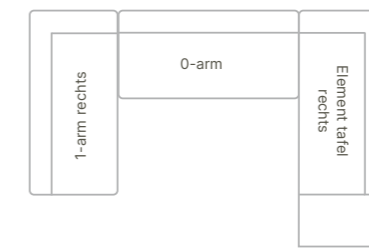

Samenstelling binnenkussens latex sticks en comforel

	Lounge '24 rugkussen zonder rol 80 80x21x47	Lounge '24 kussen 60x30 60x30	Lounge '24 kussen 50x50 50x50	Lounge '24 kussen 65x40 65x40	Lounge '24 armsteun 63x22x18
Stofsoorten ▼					
Soho	329	129	129	149	305
Vesper	379	149	149	169	339
Amaro	409	155	155	175	359
Milton	439	169	169	195	409
Capri	459	175	175	199	415
Alma	465	179	179	205	419
Kaya	469	185	185	209	429
Manhattan	469	185	185	209	429
Balmora	509	189	189	215	465
Lana	559	205	205	225	515
Ploegwool	615	239	239	259	575
Leersoorten ▼					
Boca	649	269	269	299	599
Alamo	669	289	289	335	615
Cera	699	355	355	389	655
Cabo	709	375	375	399	669
Basque	739	405	405	435	699
Bayu	805	485	485	509	755

Samenstelling binnenkussens latex sticks en comforel

Scan voor de actuele prijslijst van de Aikon Lounge '24

Consumentenadviesprijzen in euro's inclusief BTW. Maten in centimeters: breedte x diepte x hoogte. Vermelde maten zijn indicatief en kunnen door de stofferingskeuze enigszins afwijken.

Niet elke leersoort is geschikt voor elk model. Dit heeft te maken met de soepelheid en de dikte van het leer. Plooi vorming en/of het vormen van een zitspiegel na verloop van tijd is onvermijdelijk, maar bij de wat minder dikke, soepele leersoorten gecombineerd met strak gestoffeerde modellen is de kans hierop groter.

Aikon Lounge '24 voorbeeldopstellingen