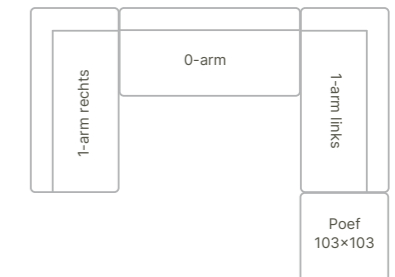

Samenstelling binnenkussens latex sticks en comforel

	Lounge '24 rugkussen zonder rol 80 80x21x47	Lounge '24 kussen 60x30 60x30	Lounge '24 kussen 50x50 50x50	Lounge '24 kussen 65x40 65x40	Lounge '24 armsteun 63x22x18
Stofsoorten ▼					
Soho	329	129	129	149	305
Vesper	379	149	149	169	339
Amaro	409	155	155	175	359
Milton	439	169	169	195	409
Capri	459	175	175	199	415
Alma	465	179	179	205	419
Kaya	469	185	185	209	429
Manhattan	469	185	185	209	429
Balmora	509	189	189	215	465
Lana	559	205	205	225	515
Ploegwool	615	239	239	259	575
Leersoorten ▼					
Boca	649	269	269	299	599
Alamo	669	289	289	335	615
Cera	699	355	355	389	655
Cabo	709	375	375	399	669
Basque	739	405	405	435	699
Bayu	805	485	485	509	755

Samenstelling binnenkussens latex sticks en comforel

Scan voor de actuele prijslijst van de Aikon Lounge '24

Consumentenadviesprijzen in euro's inclusief BTW. Maten in centimeters: breedte x diepte x hoogte. Vermelde maten zijn indicatief en kunnen door de stofferingskeuze enigszins afwijken.

Niet elke leersoort is geschikt voor elk model. Dit heeft te maken met de soepelheid en de dikte van het leer. Plooi vorming en/of het vormen van een zitspiegel na verloop van tijd is onvermijdelijk, maar bij de wat minder dikke, soepele leersoorten gecombineerd met strak gestoffeerde modellen is de kans hierop groter.

Aikon Lounge '24 voorbeeldopstellingen