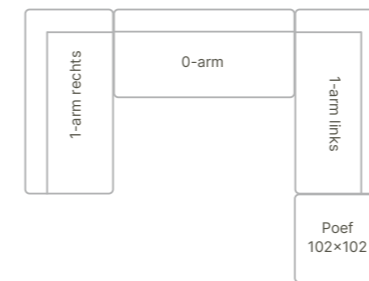

Lounge '13 rugkussen zonder rol 75 75x21x44	Lounge '13 rugkussen zonder rol 90 90x21x44	Lounge '13 kussen 54 54x26	Lounge '13 kussen 50 50x50	Lounge '13 kussen 58 58x36	Lounge '13 kussen 66 66x46	Lounge '13 armsteun 63x22x18
Stofsoorten ▼							
Soho	309	359	105	129	129	149	305
Vesper	359	405	129	149	149	169	339
Amaro	389	419	135	155	155	175	359
Milton	419	469	149	169	169	195	409
Capri	439	479	155	175	175	199	415
Alma	445	485	159	179	179	205	419
Kaya Manhattan	449	489	165	185	185	209	429
Balmora	489	529	169	189	189	215	465
Lana	539	569	175	205	205	225	515
Ploegwool	595	635	209	239	239	259	575
Leersoorten ▼							
Boca	629	675	229	269	269	299	599
Alamo	649	685	249	289	289	335	615
Cera	679	719	299	355	355	389	655
Cabo	689	729	309	375	375	399	669
Basque	719	759	349	405	405	435	699
Bayu	785	819	435	485	485	509	755

Samenstelling binnenkussens latex sticks en comforel

Scan voor de actuele prijslijst van **Aikon Lounge '13**

Consumentenadviesprijzen in euro's inclusief BTW. Maten in centimeters: breedte x diepte x hoogte. Vermelde maten zijn indicatief en kunnen door de stofferingskeuze enigszins afwijken.

Niet elke leersoort is geschikt voor elk model. Dit heeft te maken met de soepelheid en de dikte van het leer. Plooivorming en/of het vormen van een zitspiegel na verloop van tijd is onvermijdelijk, maar bij de wat minder dikke, soepele leersoorten gecombineerd met strak gestoffeerde modellen is de kans hierop groter.

Aikon Lounge '13 voorbeeldopstellingen