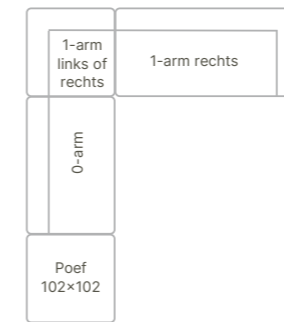

Lounge '13 rugkussen zonder rol 75 75x21x44	Lounge '13 rugkussen zonder rol 90 90x21x44	Lounge '13 kussen 54 54x26	Lounge '13 kussen 50 50x50	Lounge '13 kussen 58 58x36	Lounge '13 kussen 66 66x46	Lounge '13 armsteun 63x22x18
Stofsoorten ▼							
Soho	309	359	105	129	129	149	305
Vesper	359	405	129	149	149	169	339
Amaro	389	419	135	155	155	175	359
Milton	419	469	149	169	169	195	409
Capri	439	479	155	175	175	199	415
Alma	445	485	159	179	179	205	419
Kaya Manhattan	449	489	165	185	185	209	429
Balmora	489	529	169	189	189	215	465
Lana	539	569	175	205	205	225	515
Ploegwool	595	635	209	239	239	259	575
Leersoorten ▼							
Boca	629	675	229	269	269	299	599
Alamo	649	685	249	289	289	335	615
Cera	679	719	299	355	355	389	655
Cabo	689	729	309	375	375	399	669
Basque	719	759	349	405	405	435	699
Bayu	785	819	435	485	485	509	755

Samenstelling binnenkussens latex sticks en comforel

Scan voor de actuele prijslijst van **Aikon Lounge '13**

Consumentenadviesprijzen in euro's inclusief BTW. Maten in centimeters: breedte x diepte x hoogte. Vermelde maten zijn indicatief en kunnen door de stofferingskeuze enigszins afwijken.

Niet elke leersoort is geschikt voor elk model. Dit heeft te maken met de soepelheid en de dikte van het leer. Plooivorming en/of het vormen van een zitspiegel na verloop van tijd is onvermijdelijk, maar bij de wat minder dikke, soepele leersoorten gecombineerd met strak gestoffeerde modellen is de kans hierop groter.

Aikon Lounge '13 voorbeeldopstellingen