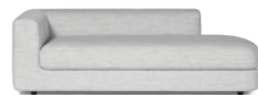

Element Poef 204
204×114×65
Zitbreedte 140