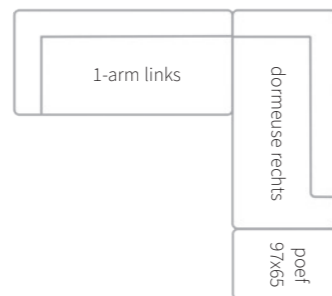

Fauteuil zithoogte 42cm, zitdiepte 58cm
Love seat en bank en chaise longue zithoogte 45cm, zitdiepte 58cm

Stofsoorten ▼	2,5-ZITS 1-ARM	3-ZITS 1-ARM	4-ZITS 1-ARM	DORMEUSE	SCHAKELBANK	CHAISE LONGUE	RUGKUSSEN MET ROL*
Soho	2159	2229	2399	2409	2529	1979	299
Vesper	2449	2519	2679	2689	2819	2289	329
Amaro	2529	2589	2739	2749	2869	2339	349
Milton	2639	2699	2859	2869	2999	2439	385
Capri	2689	2759	2919	2949	3049	2529	389
Alma	2729	2799	2959	2989	3099	2569	395
Kaya	2769	2839	2999	3029	3139	2599	399
Manhattan	2769	2839	2999	3029	3139	2599	399
Balmora	2849	2909	3069	3099	3199	2679	409
Lana	2999	3059	3219	3239	3349	2819	425
Ploegwool	3309	3379	3559	3569	3689	3129	485

Bovenstaande prijzen gelden voor meubels met poten in gepolijst Aluminium.
Meerprijs voor poten in andere uitvoeringen (per 4 stuks): Onyx € 30 // Dark € 40 // Coal € 50 // Ivy € 60

Alle elementen kunnen in spiegelbeeld besteld worden
1-arm, dormeuse, schakelbank & chaise longue zithoogte 45cm
1-arm, dormeuse & schakelbank zitdiepte 58cm
Chaise longue zitdiepte 63cm // * Alleen geschikt voor chaise longue

BLOQ VOORBEELDOPSTELLINGEN

Scan voor de actuele prijslijst van Bloq.

Consumentenadviesprijzen in euro's inclusief BTW. Maten in centimeters: breedte x diepte x hoogte. Vermelde maten zijn indicatief en kunnen door de stofferingskeuze enigszins afwijken.