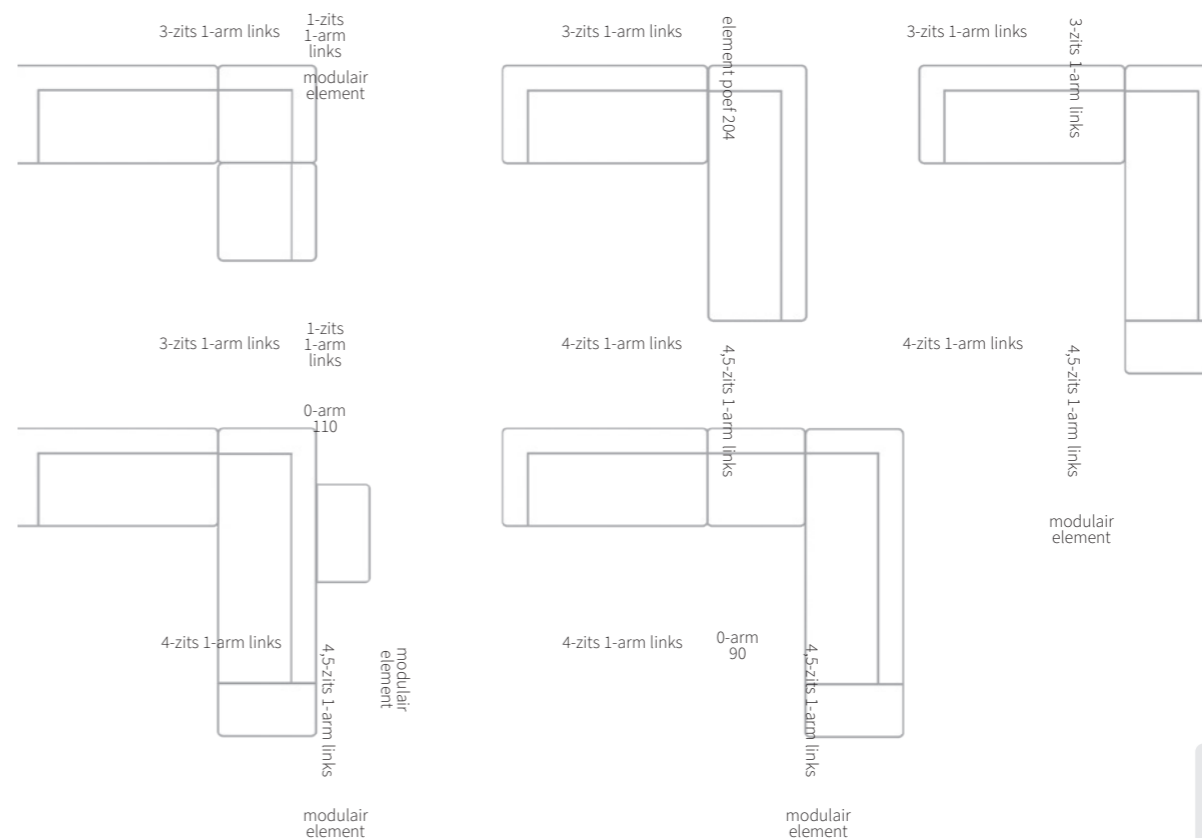

Zithoogte +2cm: €40 (per element)

Element poef kan in spiegelbeeld besteld worden. zithoogte 45cm, zitdiepte 90cm
Samenstelling binnenkussens latex sticks en comforel

Maten in centimeters: breedte x diepte x hoogte.
Vermelde maten zijn indicatief en kunnen door de stofferingskeuze enigszins afwijken.

	VOORZET-KUSSEN LAAG 65 65x5x33	VOORZET-KUSSEN LAAG 75 75x5x33	VOORZET-KUSSEN LAAG 85 85x5x33	VOORZET-KUSSEN LAAG 95 95x5x33	VOORZET-KUSSEN HOOG 65 65x5x49	VOORZET-KUSSEN HOOG 85 85x5x49	ARMSTEUN 65x5x49
Stofsoorten ▼							
Soho	179	199	219	239	229	279	305
Vesper	199	219	239	259	259	315	339
Amaro	209	239	249	265	269	329	359
Milton	229	249	265	275	299	345	409
Capri	239	255	275	285	309	355	415
Alma	245	259	279	289	315	359	419
Kaya							
Manhattan	249	265	285	295	319	365	429
Balmora	269	279	299	315	339	389	465
Lana	289	299	329	345	369	419	515
Ploegwool	319	339	365	385	409	465	575
Leersoorten ▼							
Boca	335	355	375	395	435	495	599
Alamo	345	365	385	405	445	505	615
Cera	359	379	395	415	459	509	655
Cabo	369	389	405	425	469	519	669
Basque	379	399	415	435	489	545	699
Bayu	409	429	449	469	529	589	755

Samenstelling binnenkussens latex sticks en comforel

HARRIS VOORBEELDOPSTELLINGEN

Scan voor de actuele prijzen van Harris.

Consumentenadviesprijzen in euro's inclusief BTW. Maten in centimeters: breedte x diepte x hoogte.
Vermelde maten zijn indicatief en kunnen door de stofferingskeuze enigszins afwijken.