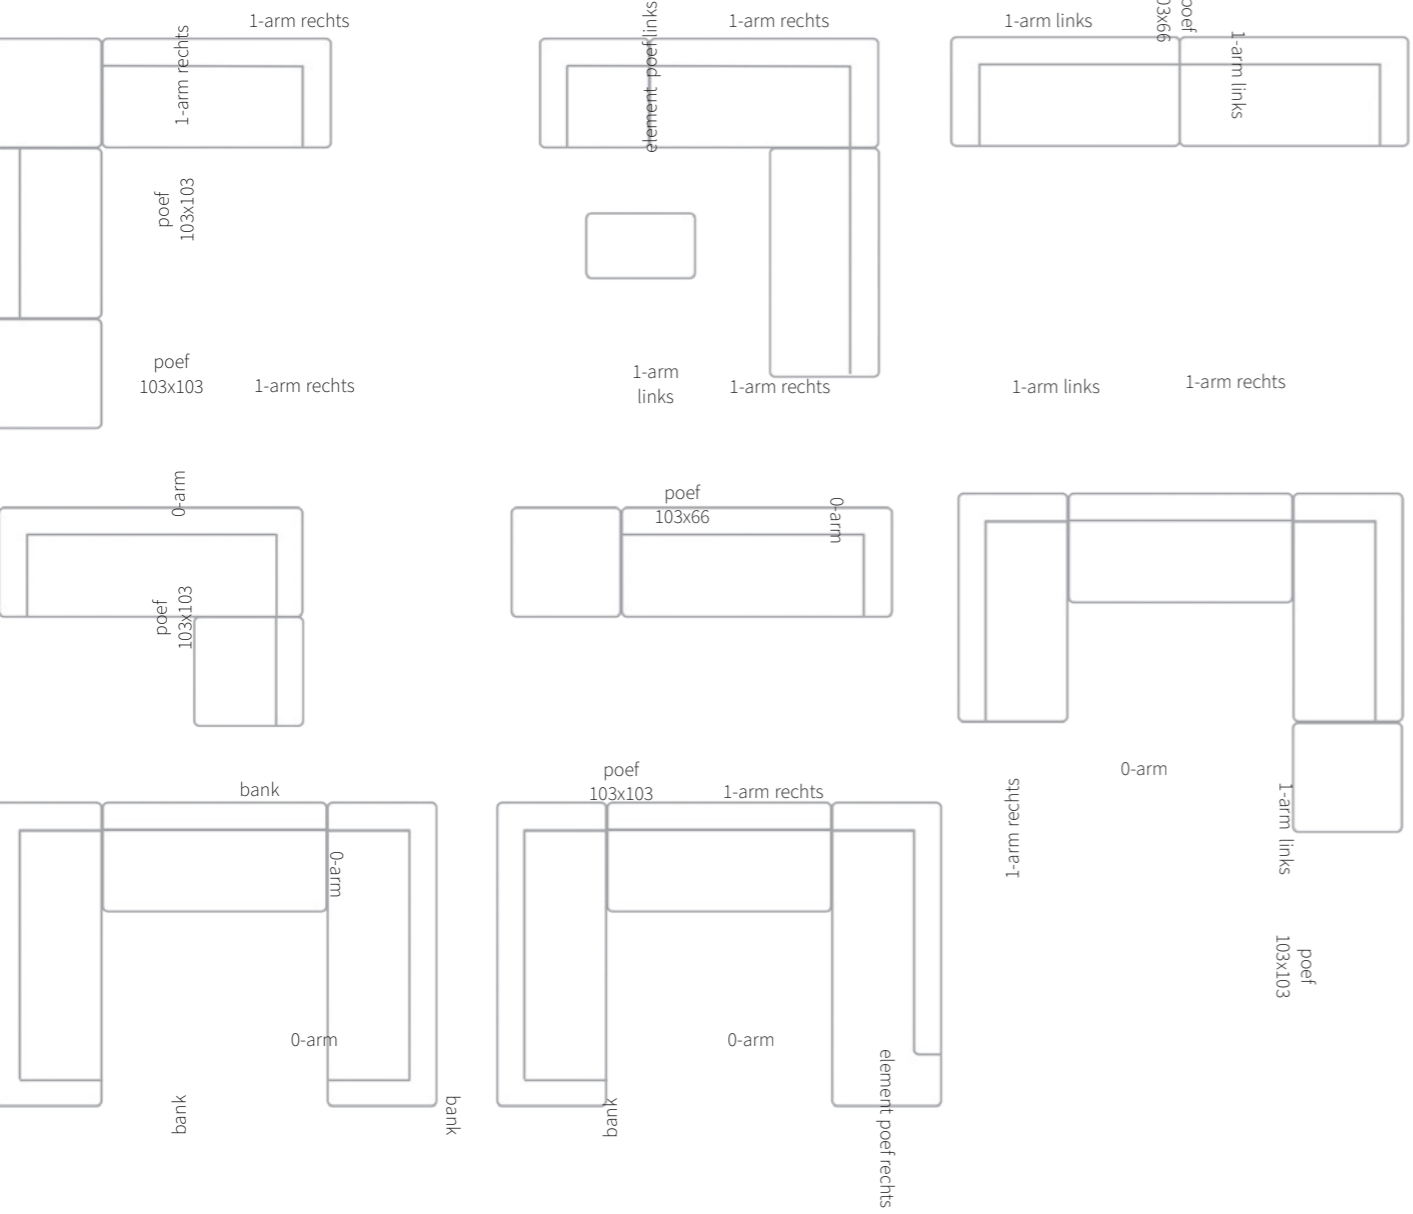

VILAZ VOORBEELDOPSTELLINGEN

☒ Consumentenadviesprijzen in euro's inclusief BTW. Maten in centimeters: breedte x diepte x hoogte. Vermelde maten zijn indicatief en kunnen door de stofferingskeuze enigszins afwijken.

☐ **Niet elke leersoort is geschikt voor elk model.** Dit heeft te maken met de soepelheid en de dikte van het leer. Ploovorming en/of het vormen van een zitspiegel na verloop van tijd is onvermijdelijk, maar bij de wat minder dikke, soepele leersoorten gecombineerd met strak gestoffeerde modellen is de kans hierop groter.