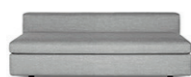

1-ZITS 0-ARM 90x103x63	2,5-ZITS 0-ARM 140x103x63	3-ZITS 0-ARM 160x103x63	3,5-ZITS 0-ARM 180x103x63	4-ZITS 0-ARM 205x103x63	5-ZITS 0-ARM 230x103x63
Stofsoorten ▼						
Soho	1519	2099	2169	2249	2379	2539
Vesper	1625	2199	2269	2359	2489	2689
Amaro	1679	2269	2349	2409	2549	2739
Milton	1729	2389	2459	2539	2659	2859
Capri	1769	2419	2499	2569	2689	2899
Alma	1799	2459	2539	2609	2729	2939
Kaya Manhattan	1819	2489	2569	2639	2769	2979
Balmora	1829	2549	2619	2699	2829	3039
Lana	1889	2679	2739	2819	2959	3169
Ploegwool	2069	2969	3059	3129	3269	3469

Bovenstaande prijzen gelden voor meubels met poten in gepolijst Aluminium.
Meerprijs voor poten in andere uitvoeringen (per 4 stuks): Onyx € 30 // Dark € 40 // Coal € 50 // Ivy € 60
Zithoogte + 2cm: €40 (per element)

Alle elementen zithoogte 45cm, zitdiepte 79cm,
zitdiepte inclusief rugkussens 56cm