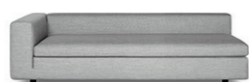

1-ZITS 1-ARM 103x103x63	2,5-ZITS 1-ARM 164x103x63	3-ZITS 1-ARM 184x103x63	3,5-ZITS 1-ARM 204x103x63	4-ZITS 1-ARM 229x103x63	5-ZITS 1-ARM 254x103x63
Stofsoorten ▼						
Soho	1569	2169	2239	2309	2459	2609
Vesper	1685	2249	2329	2409	2579	2759
Amaro	1729	2329	2399	2479	2619	2789
Milton	1789	2439	2529	2589	2739	2919
Capri	1819	2489	2559	2619	2769	2949
Alma	1849	2529	2599	2659	2809	2989
Kaya Manhattan	1869	2559	2629	2689	2849	3029
Balmora	1889	2609	2679	2749	2909	3089
Lana	1959	2729	2789	2879	3049	3229
Ploegwool	2129	3019	3119	3199	3359	3549

Bovenstaande prijzen gelden voor meubels met poten in gepolijst Aluminium.
Meerprijs voor poten in andere uitvoeringen (per 4 stuks): Onyx € 30 // Dark € 40 // Coal € 50 // Ivy € 60
Zithoogte + 2cm: €40 (per element)

Alle elementen kunnen in spiegelbeeld besteld worden
Alle elementen zithoogte 45cm, zitdiepte 79cm,
zitdiepte inclusief rugkussens 56cm