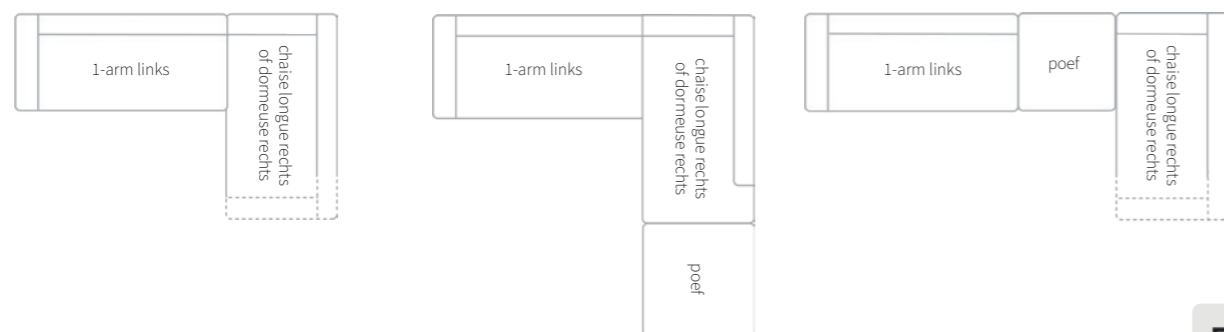

Bovenstaande prijzen gelden voor meubels met poten in gepolijst Aluminium.
Meerprijs voor poten in andere uitvoeringen (per 4 stuks): Onyx € 30 // Dark € 40 // Coal € 50 // Ivy € 60

Love seat & bank zithoogte 44cm, zitdiepte 44cm

	2,5-ZITS 1-ARM 175x95x81	3-ZITS 1-ARM 195x95x81	4-ZITS 1-ARM 225x95x81	5-ZITS 1-ARM 255x95x81	DORMEUSE 95x260x81	CHAISE LONGUE 93x197x81	RUGKUSSEN MET STEUN* 75x50
Stofsoorten ▼							
Soho	2399	2469	2629	2779	3049	2349	285
Vesper	2689	2749	2919	3059	3309	2629	315
Amaro	2729	2819	2959	3119	3339	2679	335
Milton	2859	2939	3089	3229	3499	2819	359
Capri	2889	2979	3129	3269	3529	2849	365
Alma	2929	3019	3179	3319	3579	2889	369
Kaya Manhattan	2969	3059	3219	3359	3629	2929	375
Balmora	3049	3139	3299	3449	3699	3009	395
Lana	3209	3289	3469	3619	3859	3169	419
Ploegwool	3559	3639	3799	3949	4209	3519	469

Bovenstaande prijzen gelden voor meubels met poten in gepolijst Aluminium.
Meerprijs voor poten in andere uitvoeringen (per 4 stuks): Onyx € 30 // Dark € 40 // Coal € 50 // Ivy € 60

Alle elementen kunnen in spiegelbeeld besteld worden
1-arm, dormeuse & chaise longue zithoogte 44cm
1-arm & dormeuse zitdiepte 54cm // **chaise longue** zitdiepte 79cm
* Alleen geschikt voor dormeuse // ** Alleen geschikt voor chaise longue

HEELZ VOORBEELDOPSTELLINGEN

Scan voor de actuele prijslijst van Heelz.

Consumentenadviesprijzen in euro's inclusief BTW. Maten in centimeters: breedte x diepte x hoogte. Vermelde maten zijn indicatief en kunnen door de stofferingskeuze enigszins afwijken.

	DJENNÉ 77x70x86	LIMEC* 73,5x72x84,5	TOMA 77x78x82
Stofsoorten ▼			
Soho	1539	1109	1299
Vesper	1619	1179	1429
Amaro	1689	1219	1469
Milton	1769	1299	1549
Capri	1785	1319	1559
Alma	1815	1339	1579
Kaya Manhattan	1835	1359	1599
Balmora	1839	1379	1629
Lana	1879	1425	1685
Ploegwool	2075	1579	1859
Leersoorten ▼			
Boca	1949	1449	1709
Alamo	2059	1509	1769
Cera	2199	1639	1879
Cabo	2259	1709	1949
Basque	2319	1769	1999
Bayu	2549	1999	2259

Bovenstaande prijzen gelden voor meubels met frame/voet in RVS.
Meerprijs frame/voet in Onyx € 30 // Dark € 40 // Coal € 50 // Ivy € 60
* Meerprijs vilttoppen Limec € 10

Djenné zithoogte 47cm, zitdiepte 58cm
Limec zithoogte 45cm, zitdiepte 52,5cm
Toma zithoogte 45cm, zitdiepte 55cm

	NOSTO 77x83x103	NOSTO MET KANTELMECHANISME 77x83x103	NOSTO POEF 54x54x42	NOSTO HOOFDKUSSEN 42x14x6
Stofsoorten ▼				
Soho	2089	2339	879	145
Vesper	2229	2479	909	165
Amaro	2269	2519	929	175
Milton	2319	2569	939	185
Capri	2379	2629	949	185
Alma	2409	2659	959	189
Kaya Manhattan	2445	2695	969	195
Balmora	2449	2699	975	199
Lana	2455	2705	979	209
Ploegwool	2609	2859	1045	245
Leersoorten ▼				
Boca	2619	2869	1089	255
Alamo	2765	3015	1175	295
Cera	2859	3109	1229	319
Cabo	2919	3169	1259	339
Basque	2969	3219	1279	375
Bayu	3199	3449	1409	449

Bovenstaande prijzen gelden voor meubels met voet in Onyx.
Meerprijs voet in Dark € 30 // Coal € 40 // Ivy € 50

Nosto zithoogte 44cm, zitdiepte 51cm

Scan voor de actuele prijslijst van de fauteuils.

Consumentenadviesprijzen in euro's inclusief BTW. Maten in centimeters: breedte x diepte x hoogte. Vermelde maten zijn indicatief en kunnen door de stofferingskeuze enigszins afwijken.

Niet elke leersoort is geschikt voor elk model. Dit heeft te maken met de soepelheid en de dikte van het leer. Ploovorming en/of het vormen van een zitplegel na verloop van tijd is onvermijdelijk, maar bij de wat minder dikke, soepele leersoorten gecombineerd met strak gestoffeerde modellen is de kans hierop groter.