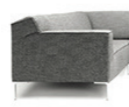

Bovenstaande prijzen gelden voor meubels met poten in gepolijst Aluminium.  
Meerprijs voor poten in andere uitvoeringen (per 4 stuks): Onyx € 30 // Dark € 40 // Coal € 50 // Ivy € 60

Fauteuil zithoogte 42cm, zitdiepte 58cm  
Love seat en bank en chaise longue zithoogte 45cm, zitdiepte 58cm