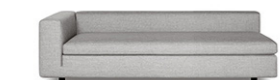

1-ZITS 1-ARM	2,5-ZITS 1-ARM	3-ZITS 1-ARM	3,5-ZITS 1-ARM	4-ZITS 1-ARM	5-ZITS 1-ARM
103×103×63	164×103×63	184×103×63	204×103×63	229×103×63	254×103×63
Zitbreedte 79	Zitbreedte 140	Zitbreedte 160	Zitbreedte 180	Zitbreedte 205	Zitbreedte 230