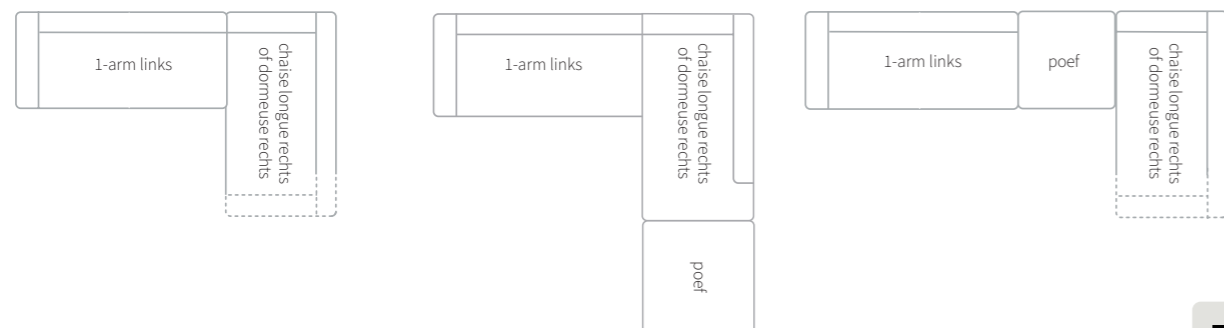

Bovenstaande prijzen gelden voor meubels met poten in gepolijst Aluminium.
Meerprijs voor poten in andere uitvoeringen (per 4 stuks): Onyx € 30 // Dark € 40 // Coal € 50 // Ivy € 60

Love seat & bank zithoogte 44cm, zitdiepte 44cm

	2,5-ZITS 1-ARM 175×95×81	3-ZITS 1-ARM 195×95×81	4-ZITS 1-ARM 225×95×81	5-ZITS 1-ARM 255×95×81	DORMEUSE 95×260×81	CHAISE LONGUE 93×197×81	RUGKUSSEN MET STEUN* 75×50
Stofsoorten ▼							
Bulan	2179	2249	2389	2529	2769	2139	255
Vesper	2619	2679	2849	2989	3229	2569	305
Amaro	2729	2819	2959	3119	3339	2679	335
Senna	2859	2939	3089	3229	3499	2819	359
Milton	2889	2979	3129	3269	3529	2849	365
Capri	2969	3059	3219	3359	3629	2929	375
Kaya	3049	3139	3299	3449	3699	3009	395
Balmora	3209	3289	3469	3619	3859	3169	419
Amdal	3299	3369	3539	3689	3939	3269	435
Bardal	3469	3549	3709	3849	4109	3429	459
Ploegwool							

Bovenstaande prijzen gelden voor meubels met poten in gepolijst Aluminium.
Meerprijs voor poten in andere uitvoeringen (per 4 stuks): Onyx € 30 // Dark € 40 // Coal € 50 // Ivy € 60

Alle elementen kunnen in spiegelbeeld besteld worden
1-arm, dormeuse & chaise longue zithoogte 44cm
1-arm & dormeuse zitdiepte 54cm // chaise longue zitdiepte 79cm
* Alleen geschikt voor dormeuse // ** Alleen geschikt voor chaise longue

HEELZ VOORBEELDOPSTELLINGEN

Consumentenadviesprijzen in euro's inclusief BTW. Maten in centimeters: breedte x diepte x hoogte. Vermelde maten zijn indicatief en kunnen door de stofferingskeuze enigszins afwijken.

Scan voor de actuele prijslijst van Heelz.

	DJENNÉ 77×70×86	LIMEC* 73,5×72×84,5	TOMA 77×78×82
Stofsoorten ▼			
Bulan	1399	1009	1179
Vesper	1579	1149	1399
Amaro	1689	1219	1469
Senna	1769	1299	1549
Milton	1785	1319	1559
Capri	1835	1359	1599
Kaya	1839	1379	1629
Balmora	1879	1425	1685
Amdal	1935	1485	1725
Bardal	2025	1539	1809
Ploegwool			
Leersoorten ▼			
Boca	1949	1449	1709
Alamo	2059	1509	1769
Cera	2199	1639	1879
Loxton	2259	1709	1949
Cabo	2319	1769	1999
Basque	2549	1999	2259
Bayu			

Bovenstaande prijzen gelden voor meubels met frame/voet in RVS.
Meerprijs frame/voet in Onyx € 30 // Dark € 40 // Coal € 50 // Ivy € 60
* Meerprijs vilttoppen Limec € 10

Djenné zithoogte 47cm, zitdiepte 58cm
Limec zithoogte 45cm, zitdiepte 52,5cm
Toma zithoogte 45cm, zitdiepte 55cm

	NOSTO 77×83×103	NOSTO MET KANTELMECHANISME 77×83×103	NOSTO POEF 54×54×42	NOSTO HOOFDKUSSEN 42×14×6
Stofsoorten ▼				
Bulan	1959	2209	809	135
Vesper	2139	2389	859	155
Amaro	2209	2459	879	165
Senna	2269	2519	899	179
Milton	2279	2529	909	185
Capri	2339	2589	919	189
Kaya	2349	2599	929	189
Balmora	2415	2665	949	195
Amdal	2429	2679	959	215
Bardal	2499	2749	989	229
Ploegwool				
Leersoorten ▼				
Boca	2569	2819	1049	245
Alamo	2679	2929	1099	265
Cera	2789	3039	1179	315
Loxton	2869	3119	1219	329
Cabo	2919	3169	1239	365
Basque	3149	3399	1369	439
Bayu				

Bovenstaande prijzen gelden voor meubels met voet in Onyx.
Meerprijs voet in Dark € 30 // Coal € 40 // Ivy € 50

Nosto zithoogte 44cm, zitdiepte 51cm

Scan voor de actuele prijslijst van de fauteuils.

Consumentenadviesprijzen in euro's inclusief BTW. Maten in centimeters: breedte x diepte x hoogte. Vermelde maten zijn indicatief en kunnen door de stofferingskeuze enigszins afwijken.

Niet elke leersoort is geschikt voor elk model. Dit heeft te maken met de soepelheid en de dikte van het leer. Ploovorming en/of het vormen van een zitspiegel na verloop van tijd is onvermijdelijk, maar bij de wat minder dikke, soepele leersoorten gecombineerd met strak gestoffeerde modellen is de kans hierop groter.