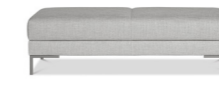

Bovenstaande prijzen gelden voor meubels met poten in gepolijst Aluminium.  
**Meerprijs** voor poten in andere uitvoeringen (per 4 stuks): Onyx € 30 // Dark € 40 // Coal € 50 // Ivy € 60

**Alle elementen kunnen in spiegelbeeld besteld worden**  
**Alle elementen** zithoogte 45cm, zitdiepte 80cm, zitdiepte inclusief rugkussens 56cm