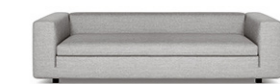

2,5-ZITS BANK	3-ZITS BANK	3,5-ZITS BANK	4-ZITS BANK	5-ZITS BANK
188×103×63	208×103×63	228×103×63	253×103×63	278×103×63
Zitbreedte 140	Zitbreedte 160	Zitbreedte 180	Zitbreedte 205	Zitbreedte 230