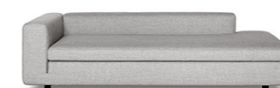

ELEMENT POEF 204 204x103x63	ELEMENT POEF 229 229x103x63	ELEMENT POEF 254 254x103x63	MODULAIR ELEMENT 103X79 103x79x45	POEF 103X66 103x66x45	POEF 103X103 103x103x45
Stofsoorten ▼						
Bulan	2099	2219	2369	1069	959	1179
Vesper	2349	2489	2689	1169	1069	1259
Amaro Senna	2479	2599	2789	1209	1109	1299
Milton	2589	2719	2919	1249	1149	1349
Capri	2619	2749	2949	1259	1159	1359
Kaya	2689	2829	3029	1289	1189	1389
Balmora	2749	2889	3089	1299	1199	1399
Amdal	2879	3029	3229	1339	1239	1439
Bardal	2959	3099	3299	1369	1269	1469
Ploegwool	3119	3249	3459	1429	1319	1529

Bovenstaande prijzen gelden voor meubels met poten in gepolijst Aluminium.
Meerprijs voor poten in andere uitvoeringen (per 4 stuks): Onyx € 30 // Dark € 40 // Coal € 50 // Ivy € 60
Zit hoogte + 2cm: €25 (per element)

Alle elementen kunnen in spiegelbeeld besteld worden
Element poef zithoogte 45cm, zitdiepte 79cm