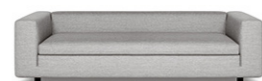

2,5-ZITS BANK 188x103x63	3-ZITS BANK 208x103x63	3,5-ZITS BANK 228x103x63	4-ZITS BANK 253x103x63	5-ZITS BANK 278x103x63
Stofsoorten ▼					
Bulan	2039	2109	2169	2319	2499
Vesper	2289	2359	2429	2589	2759
Amaro Senna	2409	2489	2559	2709	2879
Milton	2539	2599	2669	2829	2999
Capri	2569	2639	2699	2859	3039
Kaya	2639	2709	2779	2939	3129
Balmora	2699	2769	2839	2999	3179
Amdal	2819	2889	2969	3139	3309
Bardal	2899	2979	3039	3219	3389
Ploegwool	3059	3129	3209	3359	3549

Bovenstaande prijzen gelden voor meubels met poten in gepolijst Aluminium.
Meerprijs voor poten in andere uitvoeringen (per 4 stuks): Onyx € 30 // Dark € 40 // Coal € 50 // Ivy € 60
Zit hoogte + 2cm: €25 (per element)

Alle elementen zithoogte 45cm, zitdiepte 79cm,
zitdiepte inclusief rugkussens 56cm