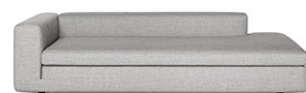

ELEMENT POEF 204	ELEMENT POEF 229	ELEMENT POEF 254
204×103×63	229×103×63	254×103×63
Zitbreedte 140	Zitbreedte 160	Zitbreedte 180

MODULAIR ELEMENT 103X79
103×79×45

POEF 103X66
103×66×45

POEF 103X103
103×103×45