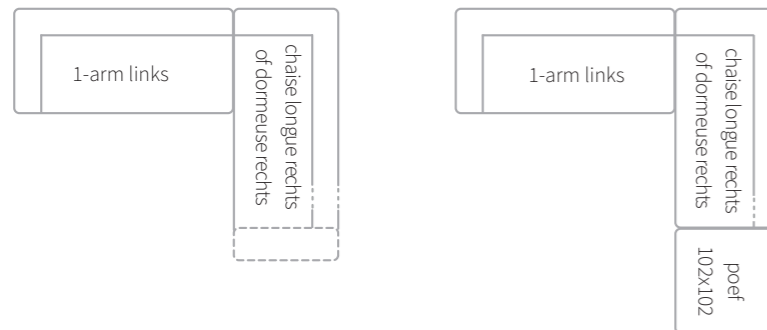

Bovenstaande prijzen gelden voor meubels met poten in gepolijst Aluminium.
Meerprijs voor poten in andere uitvoeringen (per 4 stuks): Onyx € 30 // Dark € 40 // Coal € 50 // Ivy € 60

Love seat & bank zithoogte 45cm, zitdiepte 59cm

2,5-ZITS 1-ARM
176x102x75

Stofsoorten ▼	2,5-ZITS 1-ARM 176x102x75	3-ZITS 1-ARM 196x102x75	4-ZITS 1-ARM 226x102x75	5-ZITS 1-ARM 256x102x75	CHAISE LONGUE* 102x190x75	DORMEUSE 102x246x75
Bulan	2199	2269	2409	2549	2149	2779
Vesper	2639	2699	2879	3019	2579	3229
Amaro	2759	2839	2979	3139	2689	3349
Senna	2889	2959	3119	3259	2829	3499
Milton	2919	3009	3159	3299	2859	3529
Capri	2999	3089	3249	3389	2939	3629
Kaya	3079	3169	3329	3479	3029	3699
Balmora	3239	3319	3499	3649	3189	3859
Amdal	3329	3409	3579	3739	3269	3939
Bardal	3499	3579	3739	3889	3429	4119
Ploegwool						

Bovenstaande prijzen gelden voor meubels met poten in gepolijst Aluminium.
Meerprijs voor poten in andere uitvoeringen (per 4 stuks): Onyx € 30 // Dark € 40 // Coal € 50 // Ivy € 60

Alle elementen kunnen in spiegelbeeld besteld worden
1-arm, chaise longue & dormeuse zithoogte 45cm
Chaise longue zitdiepte 79cm // dormeuse zitdiepte 59cm
* Rugkussen met rol te gebruiken met de chaise longue

AIKON VOORBEELDOPSTELLINGEN

Scan voor de actuele prijslijst van Aikon.

Consumentenadviesprijzen in euro's inclusief BTW. Maten in centimeters: breedte x diepte x hoogte. Vermelde maten zijn indicatief en kunnen door de stofferingskeuze enigszins afwijken.