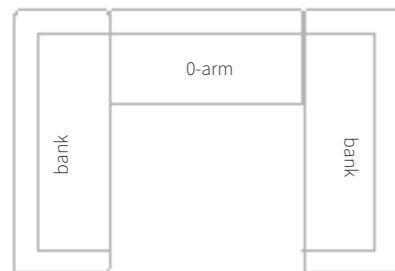

voorbeeld 10