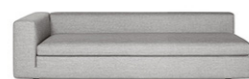

1-ZITS 1-ARM 103x103x63	2,5-ZITS 1-ARM 164x103x63	3-ZITS 1-ARM 184x103x63	3,5-ZITS 1-ARM 204x103x63	4-ZITS 1-ARM 229x103x63	5-ZITS 1-ARM 254x103x63
Stofsoorten ▼						
Bulan	1429	1969	2039	2099	2239	2369
Vesper	1645	2199	2269	2349	2519	2689
Amaro Senna	1729	2329	2399	2479	2619	2789
Milton	1789	2439	2529	2589	2739	2919
Capri	1819	2489	2559	2619	2769	2949
Kaya	1869	2559	2629	2689	2849	3029
Balmora	1889	2609	2679	2749	2909	3089
Amdal	1959	2729	2789	2879	3049	3229
Bardal	1999	2799	2899	2959	3139	3299
Ploegwool	2079	2949	3039	3119	3279	3459

Bovenstaande prijzen gelden voor meubels met poten in gepolijst Aluminium.
Meerprijs voor poten in andere uitvoeringen (per 4 stuks): Onyx € 30 // Dark € 40 // Coal € 50 // Ivy € 60
Zit hoogte + 2cm: €25 (per element)

Alle elementen kunnen in spiegelbeeld besteld worden
Alle elementen zithoogte 45cm, zitdiepte 79cm,
zitdiepte inclusief rugkussens 56cm